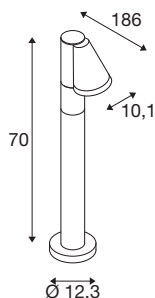

T-TUBE70 POLE

Outdoor Stehleuchte, GU10, single, IP65, max. 10 W, schwarz

Die T-TUBE Leuchtserie erweitert die erfolgreiche TUBE-Familie um eine besonders schlanke, modern gestaltete Variante für den Außenbereich. Als Wandleuchte oder Pollerleuchte erhältlich, bietet sie mit einer oder zwei GU-10-Lampen maximale Gestaltungsfreiheit – ideal für Wege, Eingänge oder Terrassen. Dank spezieller Oberflächenbeschichtung ist T-TUBE seeluftbeständig und somit auch in Küstennähe einsetzbar. Die Varianten ohne Sensor verfügen über Schutzart IP65, während die Sensor-Ausführungen mit IP44 gekennzeichnet sind. Deren integrierte Bewegungssensorik ermöglicht eine effiziente und bedarfsgerechte Lichtsteuerung. Ein besonderes Highlight ist die integrierte Primär-/Replikafunktionalität der Pollerleuchten. Damit kann eine Leuchte als steuerndes Element agieren, während weitere Leuchten über Durchverdrahtung automatisch mitgeschaltet werden – ideal für eine durchgängige Lichtlinie entlang von Zufahrten oder Gehwegen.

TECHNISCHE DATEN

Art. Nr.	1008016
Fassung	GU10
Anzahl Fassungen	1
Horizontaler Drehbereich	300 °
IP Code	IP65
Schlagfestigkeitsklasse	IK 06
Schlagfestigkeit	1 Joule
Montage	Aufbau
Montagedetails	Boden
Primäre Nennspannung	220-240V ~50/60 Hz
Schutzklasse	I
Wattage	10 W
minimale Umgebungstemperatur	-20 °C
maximale Umgebungstemperatur	40 °C
Temperatur am Glas (Lichtaustritt)	60 °C
Farbe	schwarz
Breite	12 cm
Höhe	70 cm
Tiefe	18,6 cm
Nettogewicht	1,48 kg
Bruttogewicht	1,62 kg
BIG WHITE Seite	741